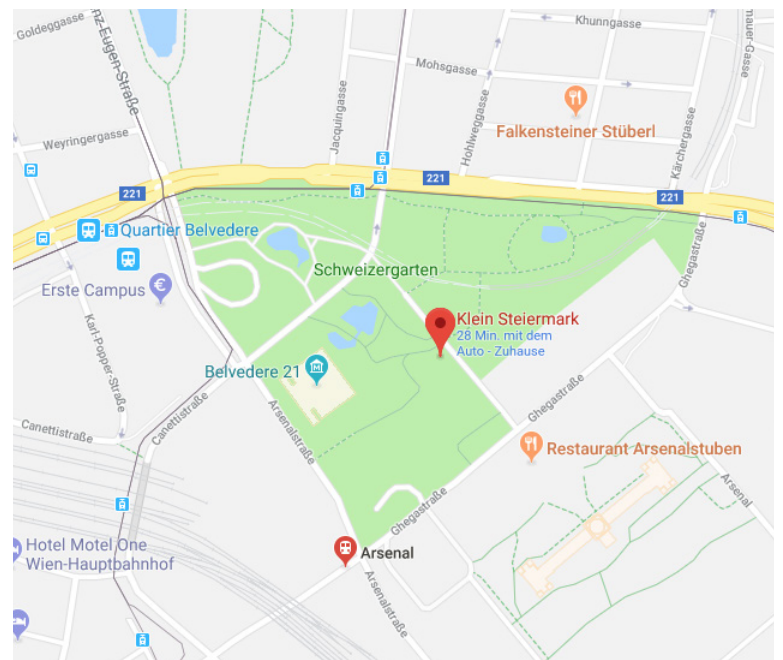

Notfallkontakt: Christina Kössner 0681 10510394