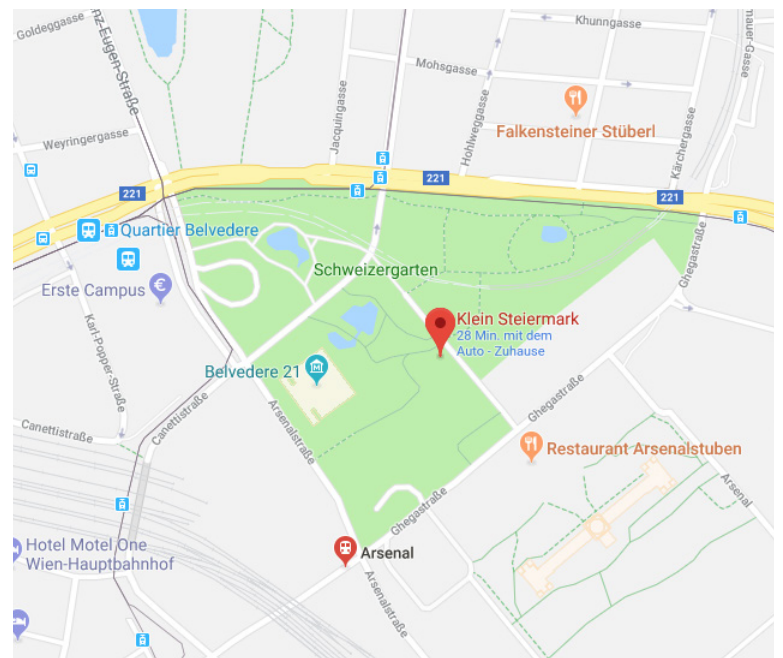

Notfallkontakt: Christina Kössner 0681 10510394