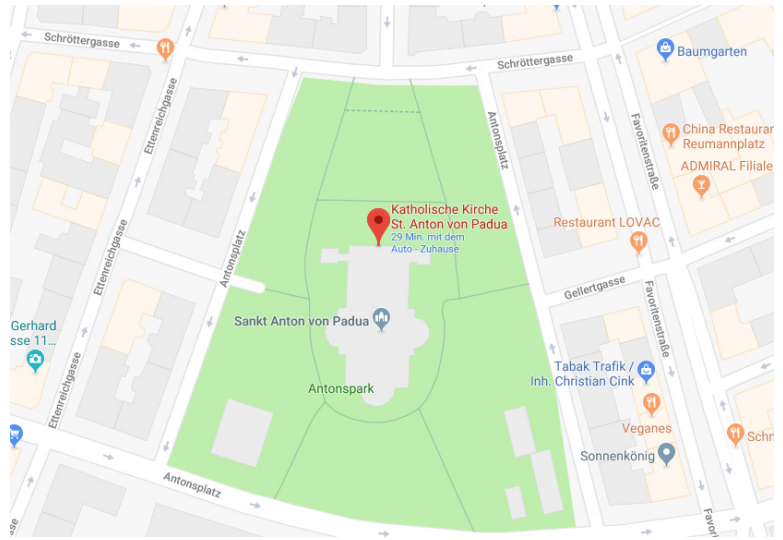

Rätselrallye 2018

TEAM 01

ZIELADRESSE

Ihr habt das Kuvert geöffnet und bekommt nun einen **ABZUG** von 20 PUNKTEN.

Eine Station an die ihr anknüpfen könnt ist die Antonskirche, | 100 Wien, Antonsplatz

Das Ziel ist

Eine Station an die ihr anknüpfen könnt ist die Antonskirche, | 100 Wien, Antonsplatz

Das Ziel ist

Restaurant „Klein Steiermark“
Heeresmuseumstraße 1, 1030 Wien

Tel. 01 7995883

Notfallkontakt: Christina Kössner 0681 10510394

Rätselrallye 2018

TEAM 03

ZIELADRESSE

Ihr habt das Kuvert geöffnet und bekommt nun einen **ABZUG** von 20 PUNKTEN.

Eine Station an die ihr anknüpfen könnt ist die Antonskirche, | 100 Wien, Antonsplatz

Das Ziel ist

Rätselrallye 2018

TEAM 05

ZIELADRESSE

Ihr habt das Kuvert geöffnet und bekommt nun einen **ABZUG** von 20 PUNKTEN.

Eine Station an die ihr anknüpfen könnt ist die Antonskirche, | 100 Wien, Antonsplatz

Das Ziel ist