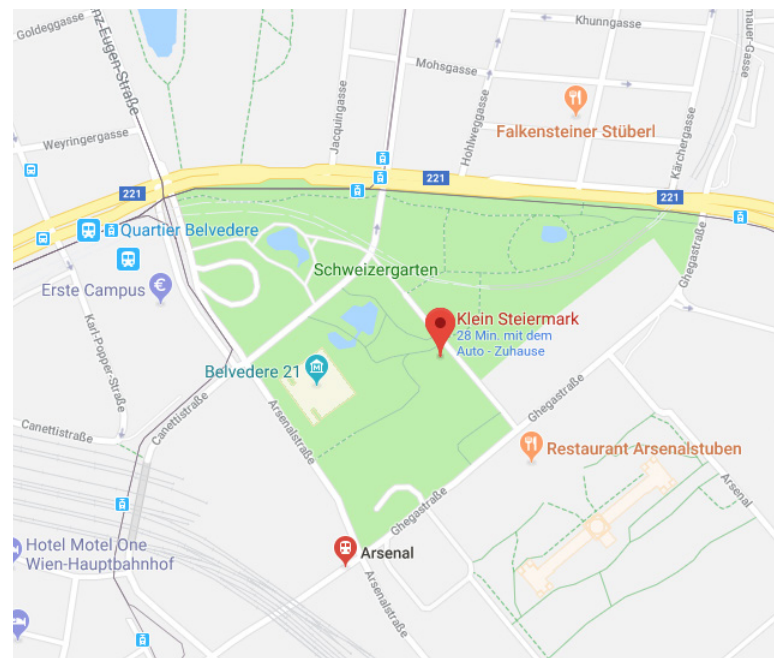

Rätselrallye 2018

TEAM 01

ZIELADRESSE

Ihr habt das Kuvert geöffnet und bekommt nun einen **ABZUG** von 20 PUNKTEN.

Eine Station an die ihr anknüpfen könnt ist die Antonskirche, | 100 Wien, Antonsplatz

Das Ziel ist

Eine Station an die ihr anknüpfen könnt ist die Antonskirche, | 100 Wien, Antonsplatz

Das Ziel ist

Restaurant „Klein Steiermark“
Heeresmuseumstraße 1, 1030 Wien

Tel. 01 7995883

Notfallkontakt: Christina Kössner 0681 10510394

Rätselrallye 2018

TEAM 03

ZIELADRESSE

Ihr habt das Kuvert geöffnet und bekommt nun einen **ABZUG** von 20 PUNKTEN.

Eine Station an die ihr anknüpfen könnt ist die Antonskirche, | 100 Wien, Antonsplatz

Das Ziel ist

Rätselrallye 2018

TEAM 05

ZIELADRESSE

Ihr habt das Kuvert geöffnet und bekommt nun einen **ABZUG** von 20 PUNKTEN.

Eine Station an die ihr anknüpfen könnt ist die Antonskirche, | 100 Wien, Antonsplatz

Das Ziel ist