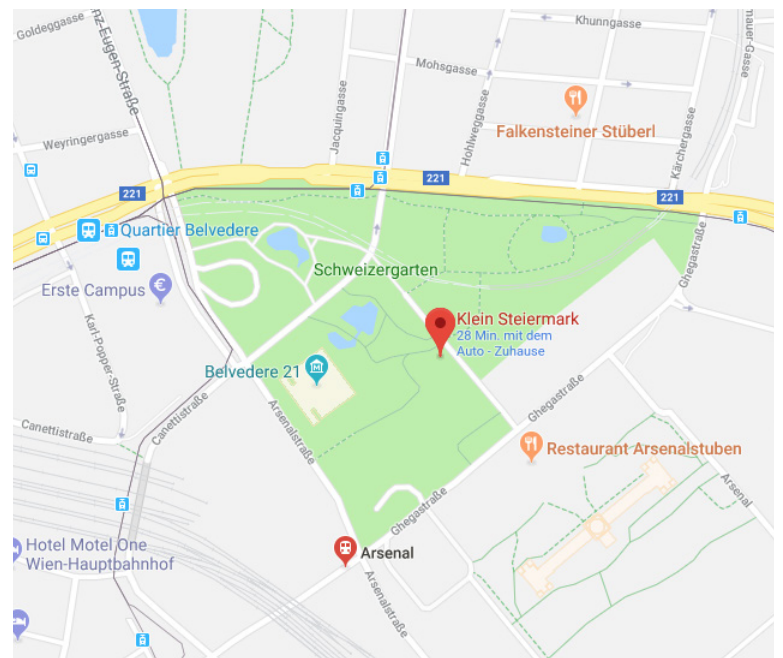

Rätselrallye 2018

TEAM 01

ZIELADRESSE

Ihr habt das Kuvert geöffnet und bekommt nun einen **ABZUG** von 20 PUNKTEN.

Eine Station an die ihr anknüpfen könnt ist die Antonskirche, | 100 Wien, Antonsplatz

Das Ziel ist

Rätselrallye 2018

TEAM 03

ZIELADRESSE

Ihr habt das Kuvert geöffnet und bekommt nun einen **ABZUG** von 20 PUNKTEN.

Eine Station an die ihr anknüpfen könnt ist die Antonskirche, | 100 Wien, Antonsplatz

Das Ziel ist

Eine Station an die ihr anknüpfen könnt ist die Antonskirche, | 100 Wien, Antonsplatz

Das Ziel ist

Restaurant „Klein Steiermark“
Heeresmuseumstraße 1, 1030 Wien

Tel. 01 7995883

Notfallkontakt: Christina Kössner 0681 10510394

Rätselrallye 2018

TEAM 05

ZIELADRESSE

Ihr habt das Kuvert geöffnet und bekommt nun einen **ABZUG** von 20 PUNKTEN.

Eine Station an die ihr anknüpfen könnt ist die Antonskirche, | 100 Wien, Antonsplatz

Das Ziel ist